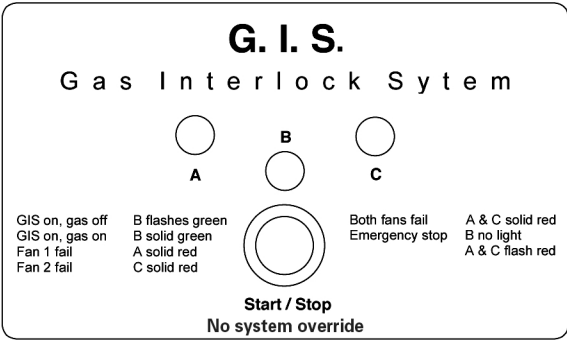

148mm

86mm

O/A Box Depth = 37mm